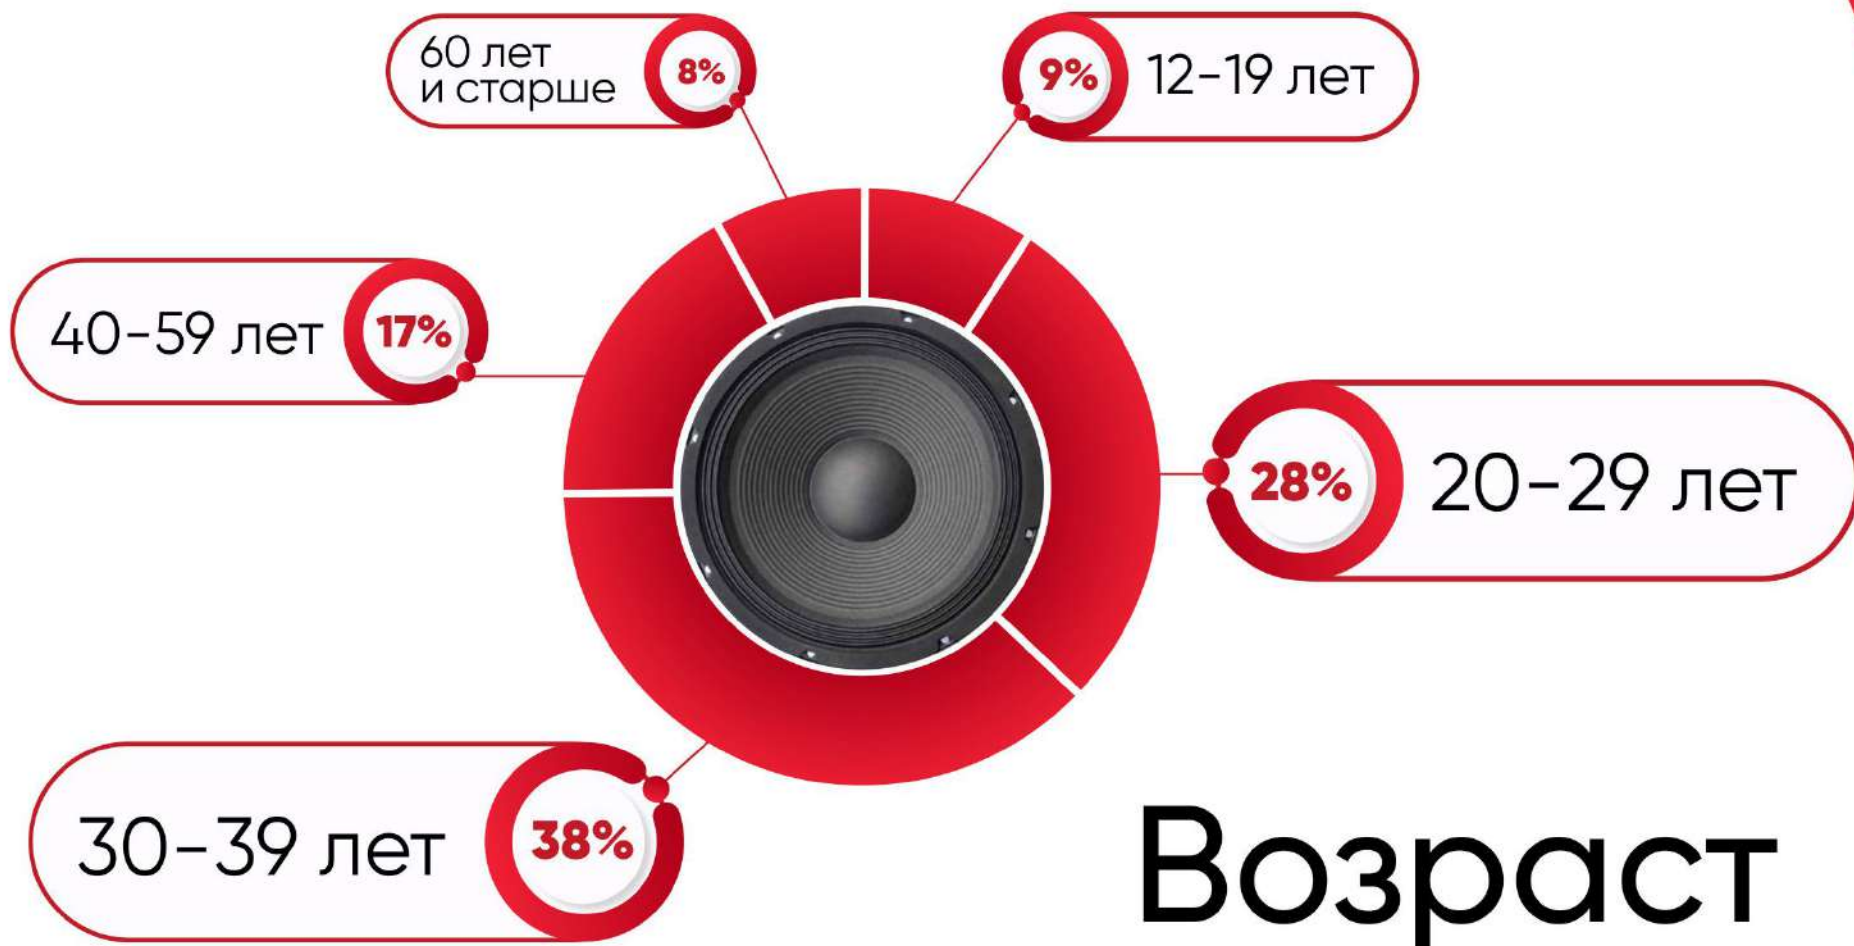

RADIO METRO

ЕСЛИ БУДЕШЬ СЛУШАТЬ РАДИО, ВКЛЮЧАЙ

RADIO METRO

102,4 FM

Radio METRO – динамичная, стильная радиостанция, сочетающая в себе баланс между мировыми и отечественными поп-хитами

Радиостанция молодых и активных людей, лояльно относящихся к рекламе на радио

Целевая аудитория:

18 – 45 лет

Портрет
аудитории

Daily Reach

385 500

Weekly Reach

588 000

Источник: Radio Index

MediaScore в % Daily Reach радиостанции

RADIO METRO

102,4 FM

Возраст

Источник: Radio Index

MediaScore в % Daily Reach радиостанции

RADIO METRO

102,4 FM